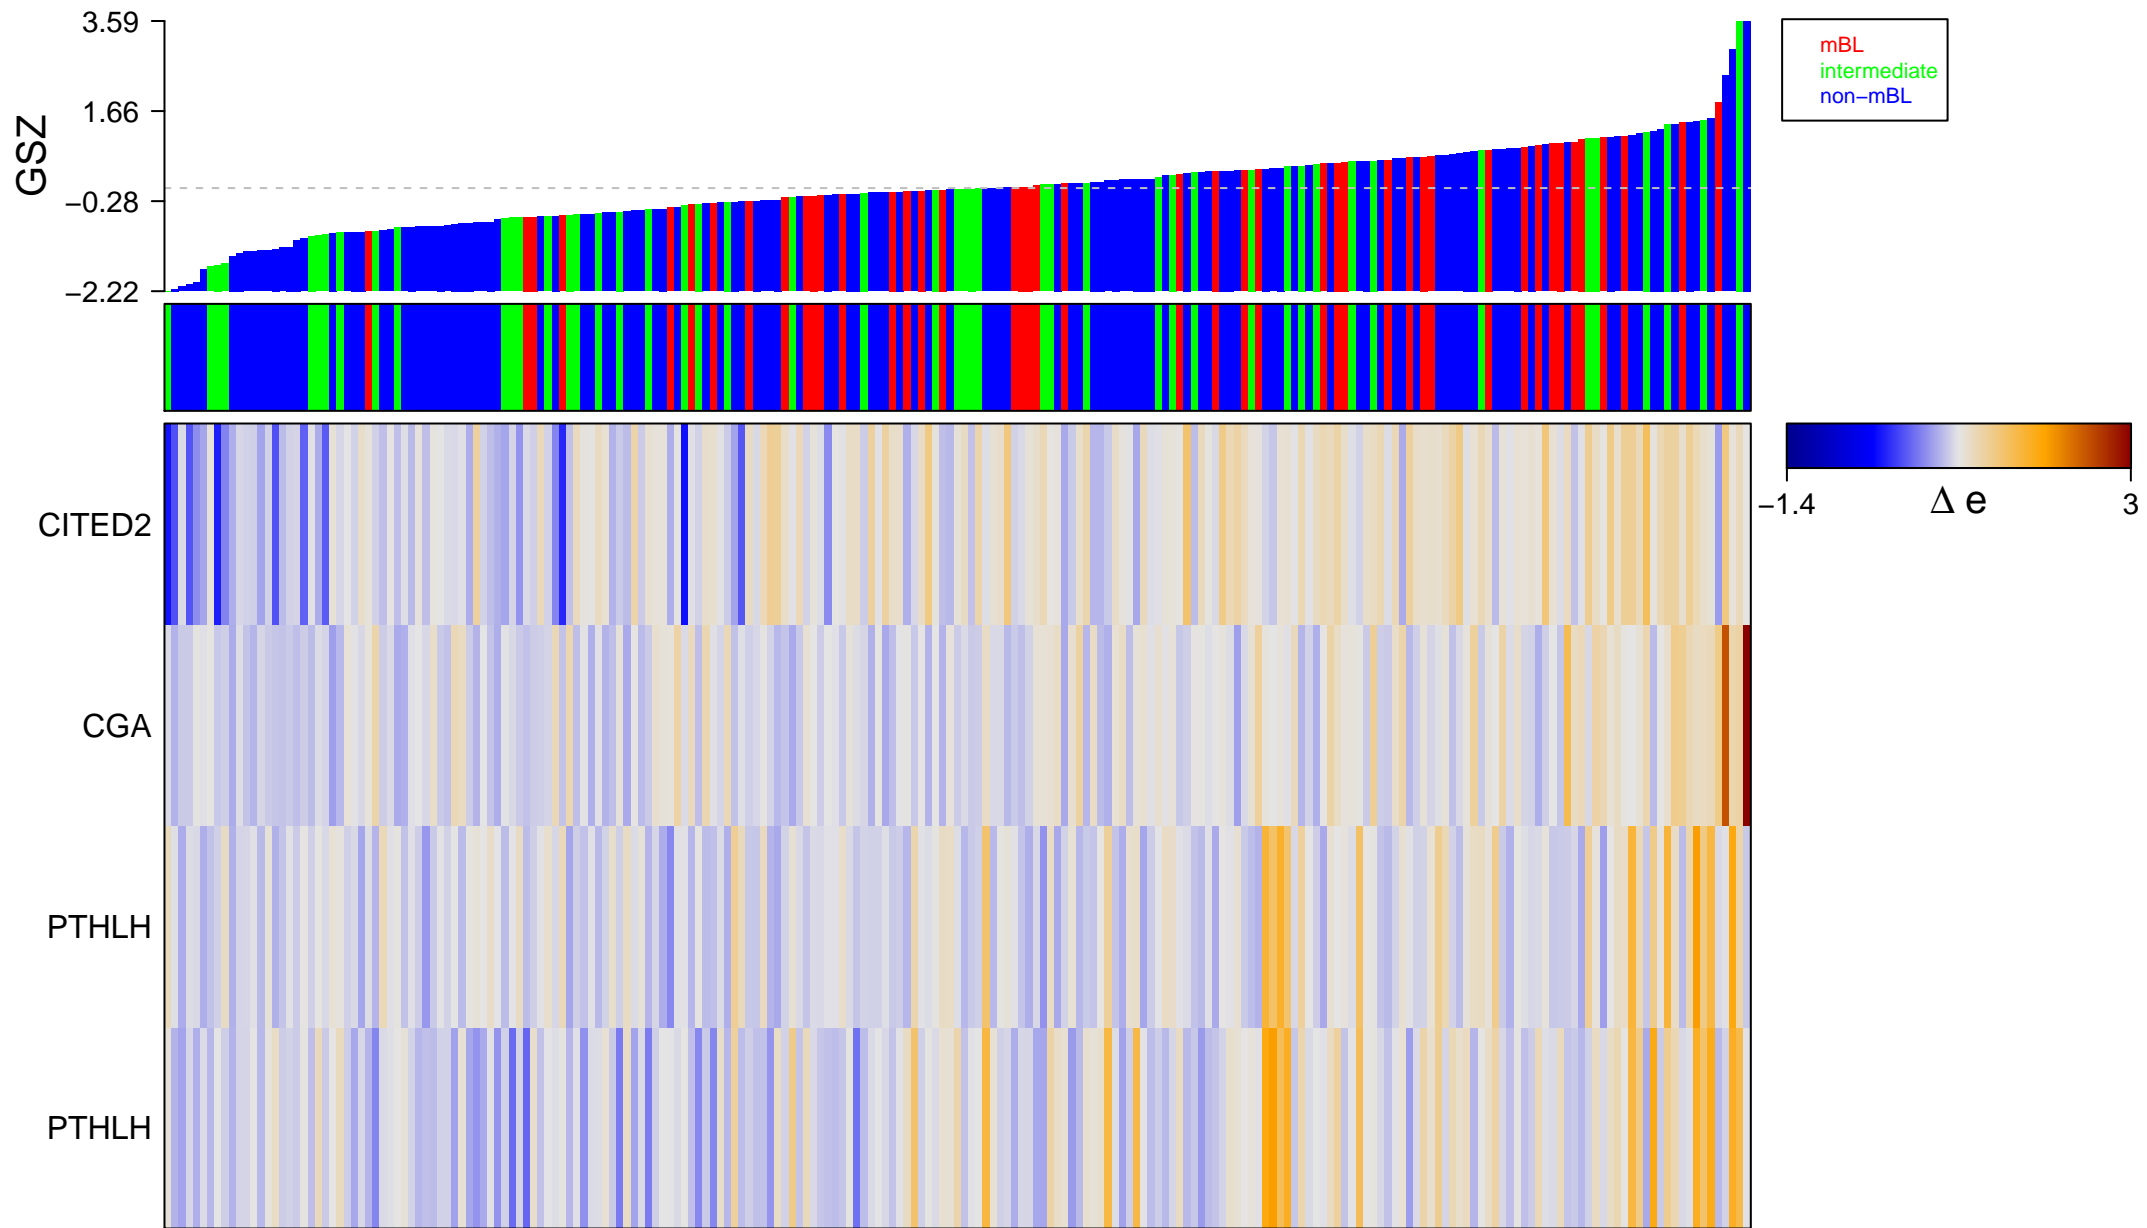

ABBUD_LIF_SIGNALING_2_DN

ABBUD_LIF_SIGNALING_2_DN

■ on
■ -
□ off

ABBUD_LIF_SIGNALING_2_DN