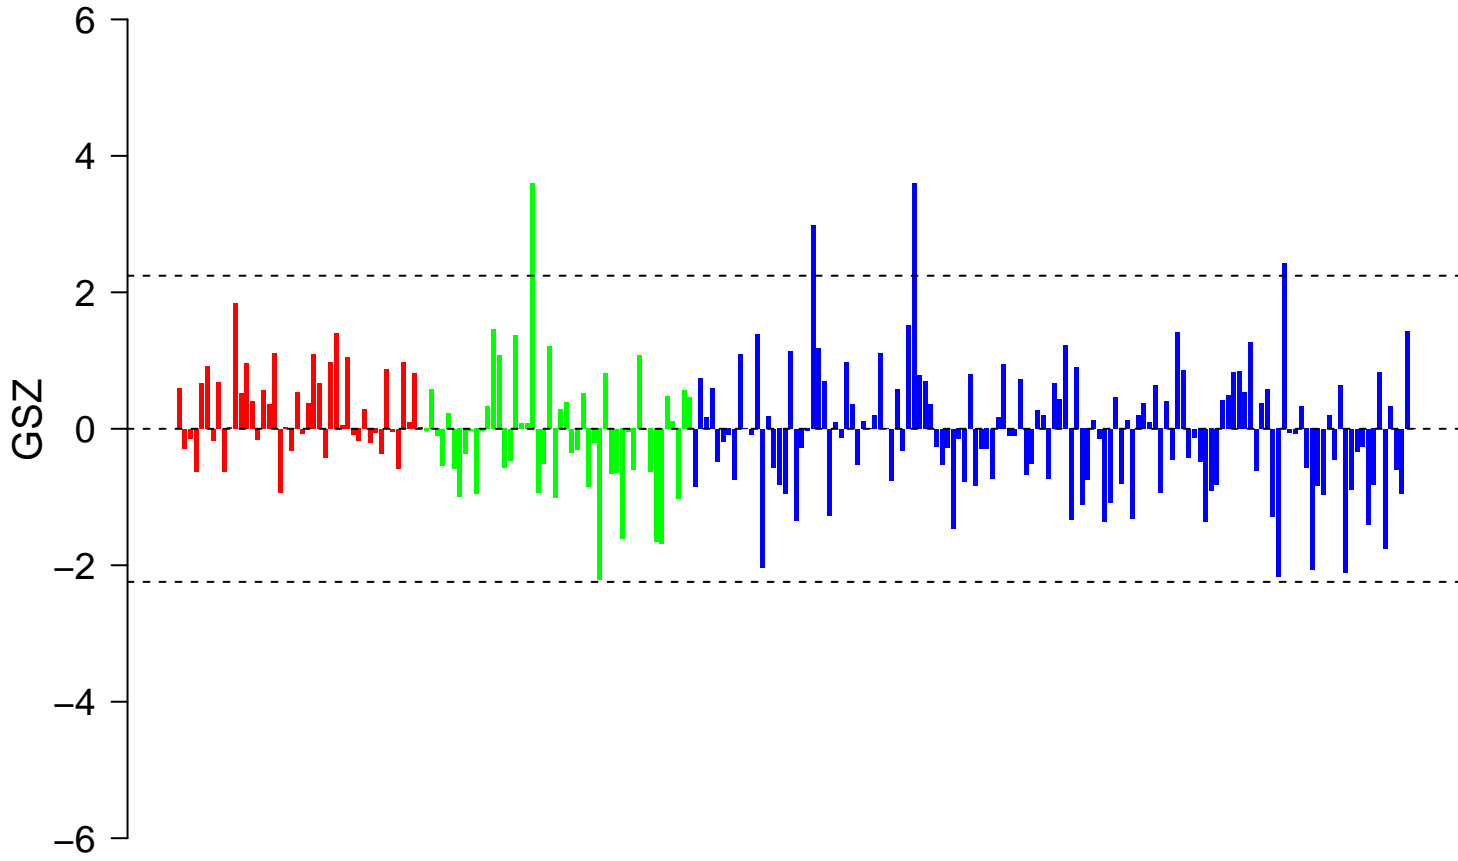

ABBUD_LIF_SIGNALING_2_DN

ABBUD_LIF_SIGNALING_2_DN

■ on
■ -
□ off

ABBUD_LIF_SIGNALING_2_DN